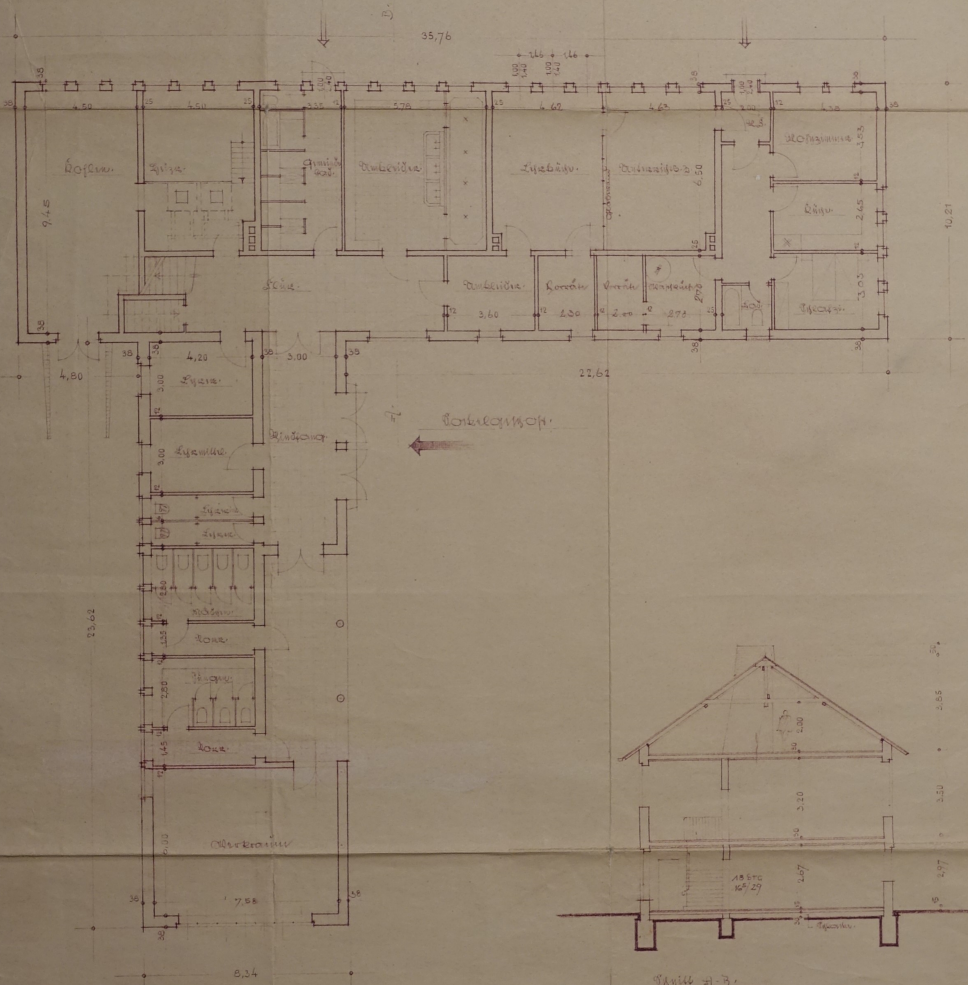

Spüler Skolebygd. Bæve Skolebygd.

Sk. 11.100

4. Etage.

Süd-Ostansicht

Grundriss

11,21

4. Etage

Süd-Ostansicht

Skolebygd, den 26.6.02
Sve Skolebygd

Skole, den 26.6.02
Førstehjæl og Oplevings
4. Etage
Sve Skolebygd

Carl Skolebygd
Skolebygd

20/100101

Училище в Болград. Планъ общаго.

№. 1190.

4600 кв. м.

Юго-Западъ.

Юго-Востокъ.

Юго-Востокъ.

Масштабъ: 1:200
Число листовъ: 1

Листъ № 20-674
Составилъ: [Имя]
Проверилъ: [Имя]

Архитекторъ: [Имя]

10449/01