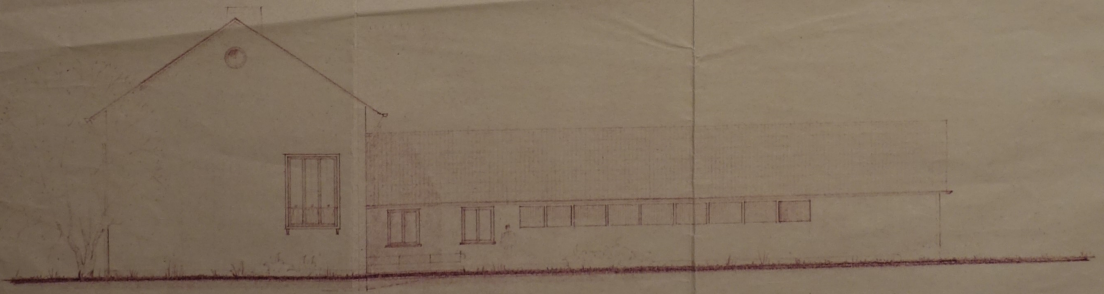

Spüler Skolebygd. Bæve Skolebygd.

Sk. 11.100

4. Etage.

Süd-Ostansicht

Grundriss

11,21

4. Etage

Süd-Ostansicht

Skolebygd, den 26.6.02
Sve Skolebygd

Skole, den 26.6.02
Førstehjæl og Oplevings
4. Etage
Sve Skolebygd

Carl Skolebygd
Skolebygd

20/100101

Училище в Болград. Планъ общаго.

№. 1190.

4600 кв. м.

Юго-Западъ.

Юго-Востокъ.

Юго-Востокъ.

Масштабъ: 1:200
Число листовъ: 1

Листъ № 20-674
Составилъ: [Имя]
Проверилъ: [Имя]

Архитекторъ: [Имя]

10449/01