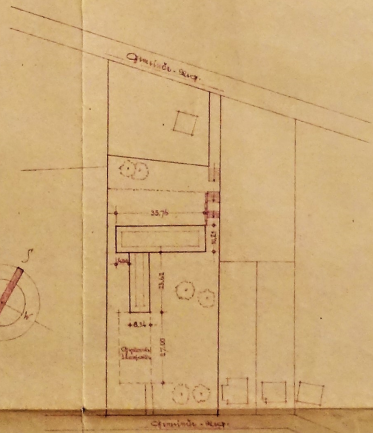

Spüler Skolebygd. Bæve Skolebygd.

Sk. 11.100

4. Etage.

Süd-Ostansicht

Grundriss

11,21

4. Etage

Süd-Ostansicht

Skolebygd, den 26.6.02
Sve Skolebygd

Skole, den 26.6.02
Førstehjæl og Oplevings
4. Etage
Sve Skolebygd

Carl Skolebygd
Skolebygd

20/100101

Училище в Болград. Планъ общаго.

№. 1190.

4600 кв. м.

Юго-Западъ.

Юго-Востокъ.

Юго-Востокъ.

Масштабъ: 1:200
Число листовъ: 1

Листъ № 20-674
Составилъ: [Имя]
Проверилъ: [Имя]

Архитекторъ: [Имя]

10449/01