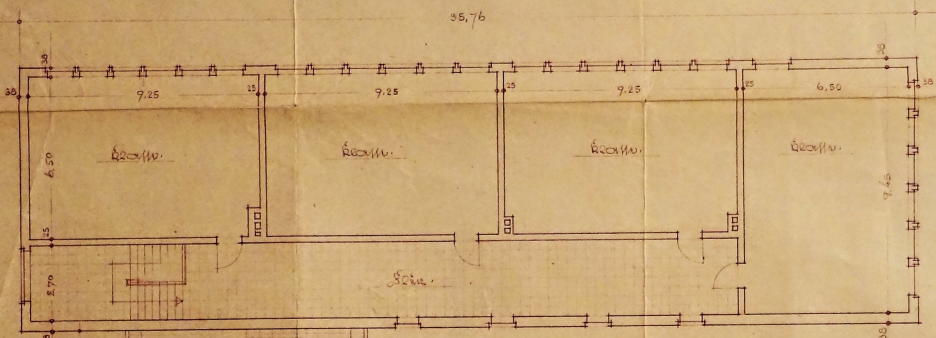

Spüler Skolebygd. Bæve Skolebygd.

Sk. 11.100

4. Etage.

Süd-Ostansicht

Grundriss

11,21

4. Etage

Süd-Ostansicht

Skolebygd, den 26.6.02
Sve Skolebygd

Skole, den 26.6.02
Førstehjæl og Oplevings
4. Etage
Sve Skolebygd

Carl Skolebygd
Skolebygd

20/100101

Училище в Болград. Планъ общаго.

№. 1190.

4600 кв. м.

Юго-Западъ.

Юго-Востокъ.

Юго-Востокъ.

Масштабъ: 1:200
Число листовъ: 1

Листъ № 20-674
Составилъ: [Имя]
Проверилъ: [Имя]

Архитекторъ: [Имя]

10449/01