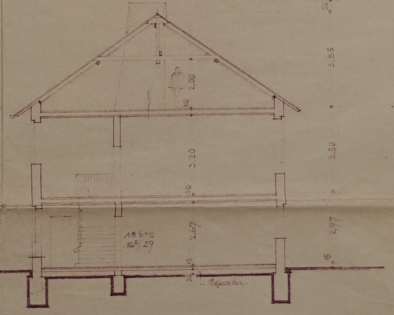

Spüler Skolebygd. Bæve Skolebygd.

Sk. 11.100

4. Etage.

Süd-Ostansicht

Grundriss

11,21

4. Etage

Süd-Ostansicht

Skolebygd, den 26.6.02
Sve Skolebygd

Skole, den 26.6.02
Førstehjæl og Oplevings
4. Etage
Sve Skolebygd

Carl Skolebygd
Skolebygd

20/100101

Училище в Болград. Планъ общаго.

№. 1190.

4600 кв. м.

Юго-Западъ.

Юго-Востокъ.

Юго-Востокъ.

Масштабъ: 1:200
Число листовъ: 1

Листъ № 20-674
Составилъ: [Имя]
Проверилъ: [Имя]

Архитекторъ: [Имя]

10449/01