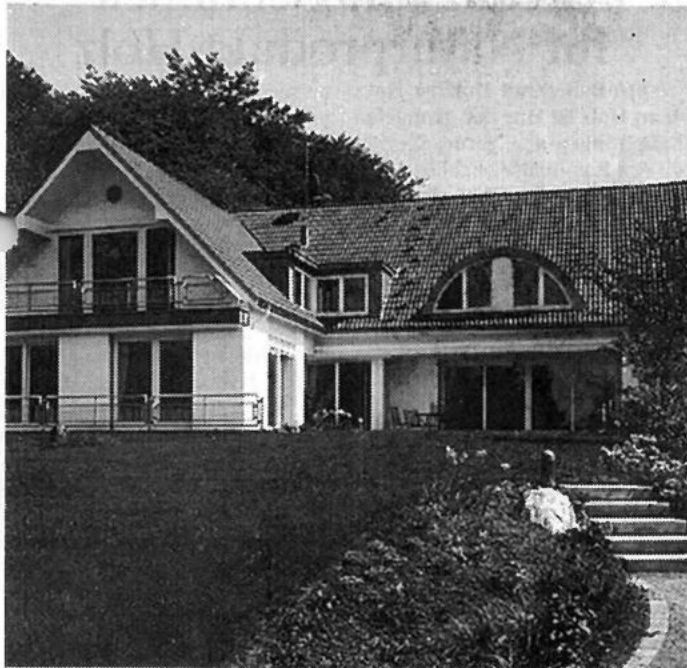

Über
100
Jahre

**Bauklempnerei • Dachrinnen
 Installationen • Gas**

☎ (0 56 62) 20 82 • Fax 64 40

(spp) Die graue Dacheindeckung mit der Tessiner Pfanne Novo prägt entscheidend das Erscheinungsbild des Einfamilienhauses auf unserem Foto.
 Foto: Braas