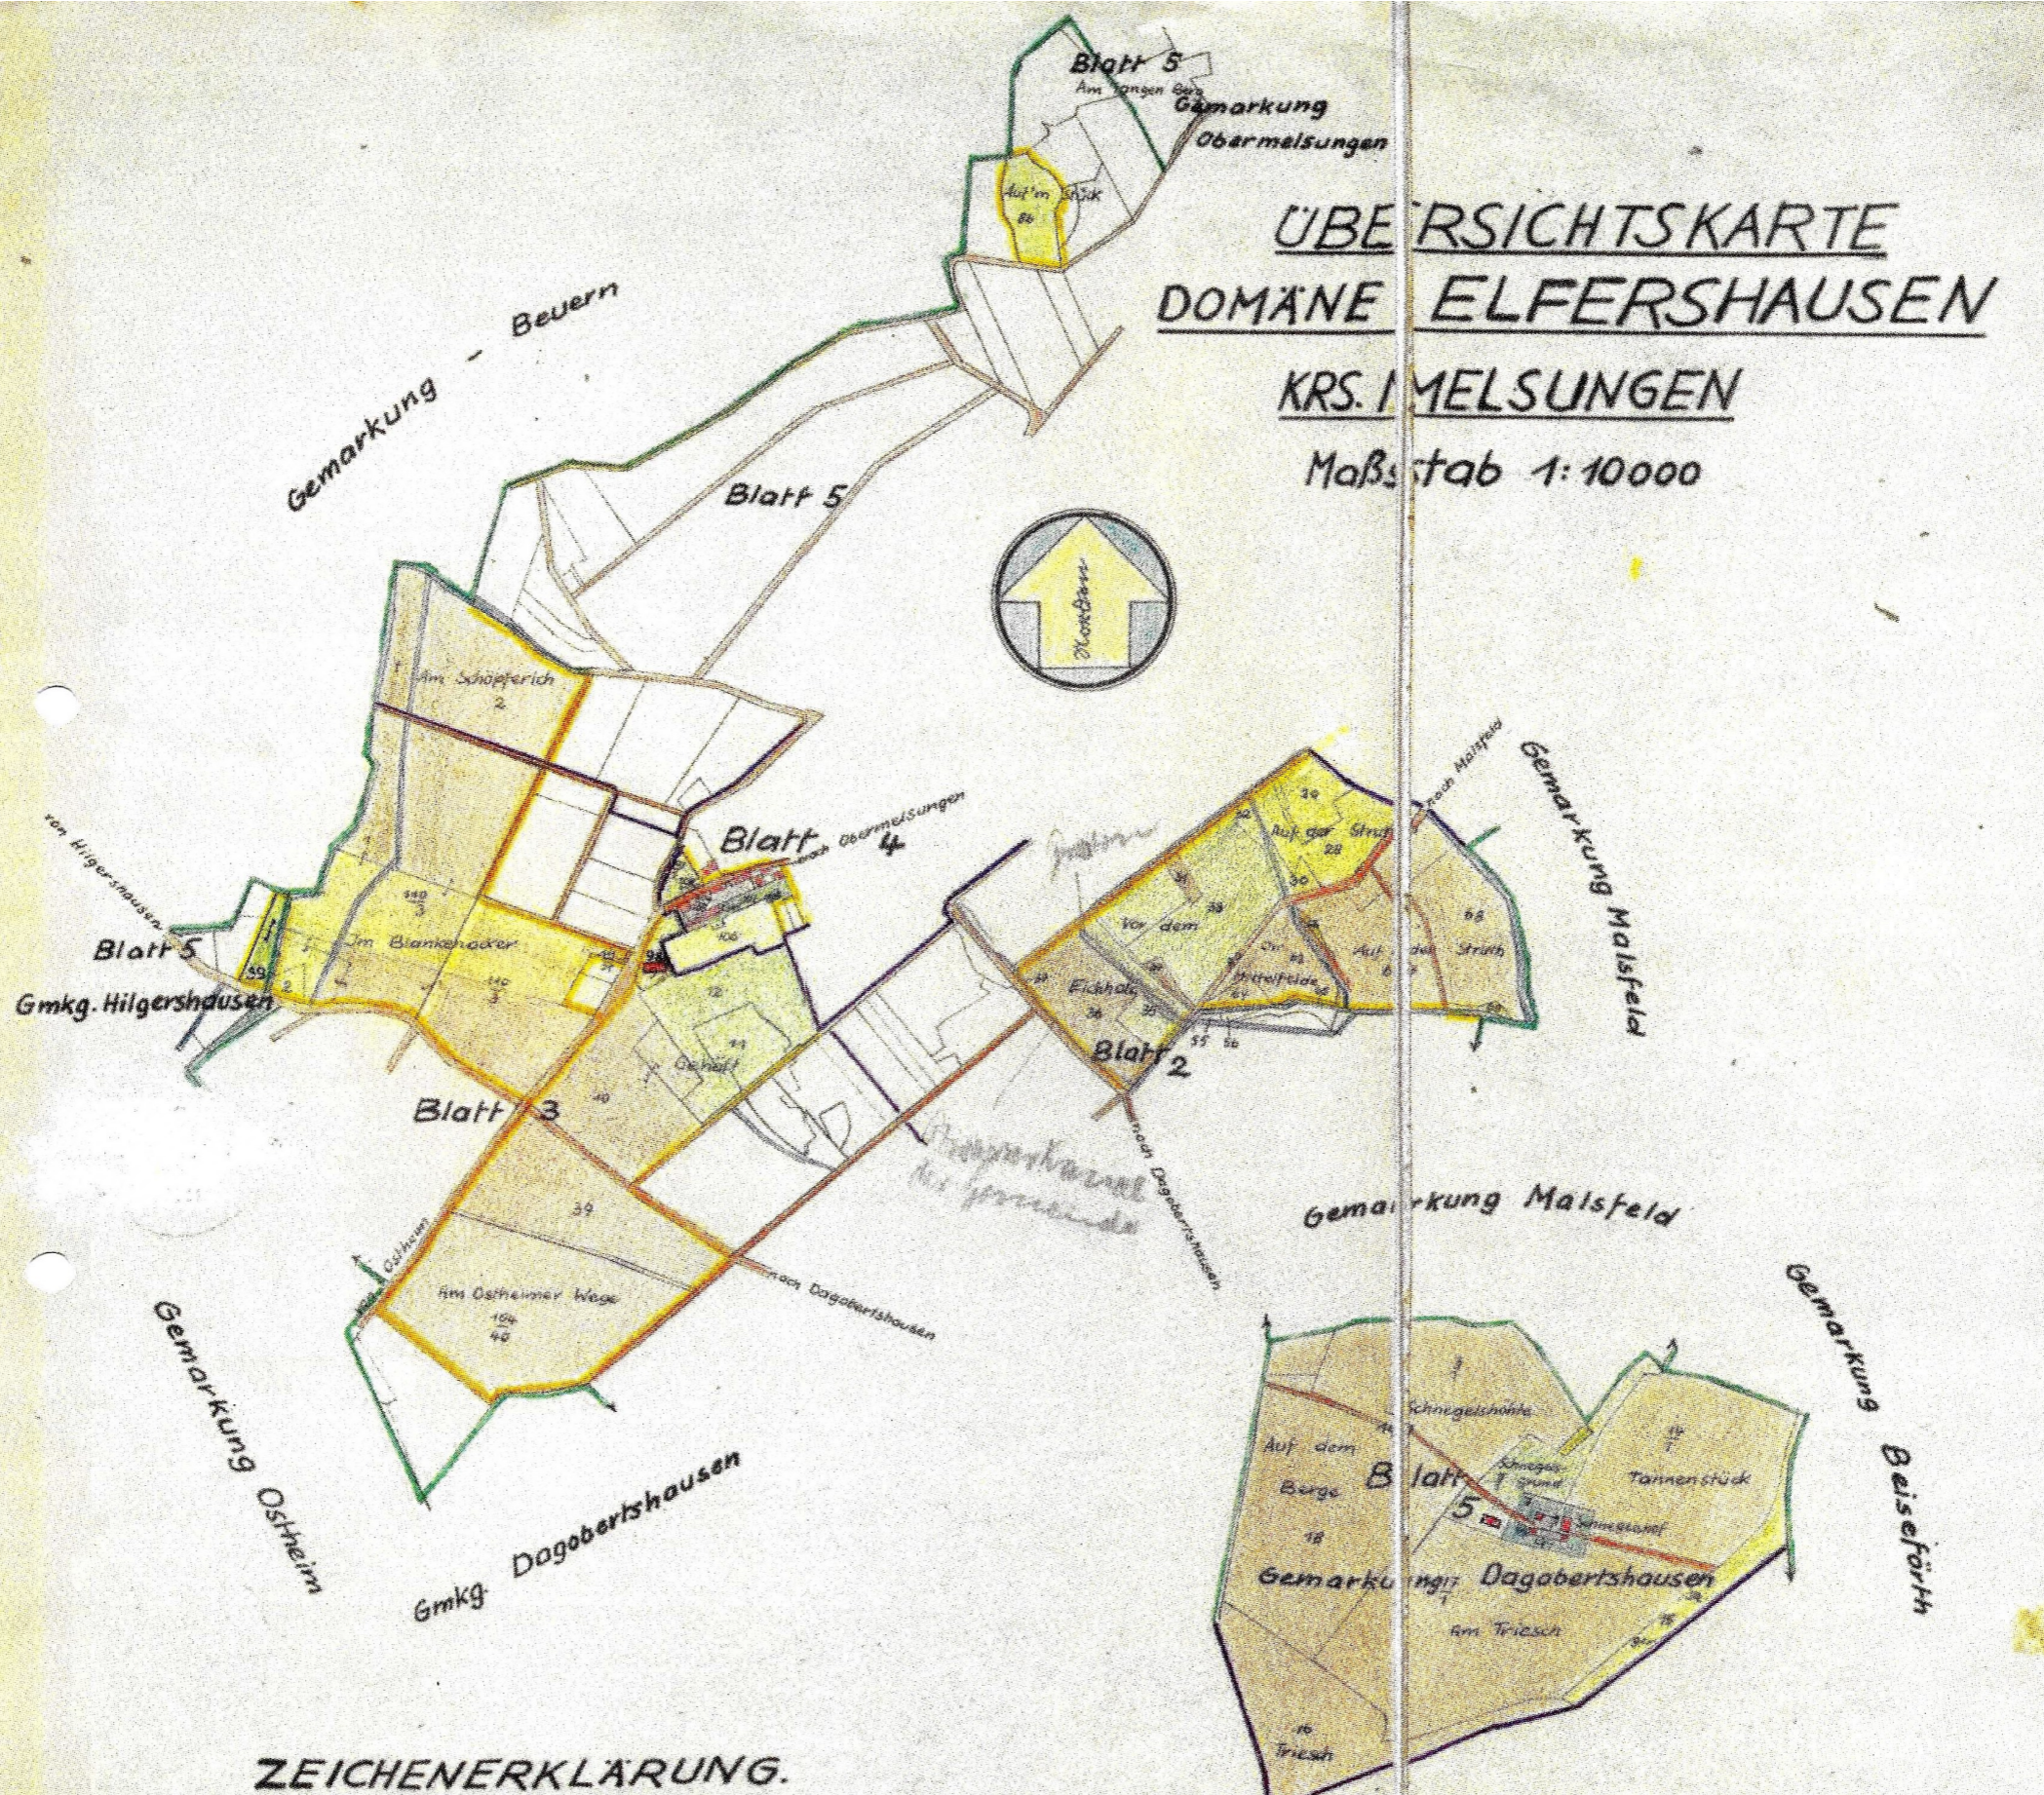

ÜBERSICHTSKARTE  
DOMÄNE ELFERSHAUSEN  
KRS. IMELMUNGEN  
 Maßstab 1:10000

ZEICHENERKLÄRUNG.

Acker	Wiese	Weide	Gebäude	Hofraum	Weg	Wasser	Garten
Gemarkungsgrenze	Flur	Eigentumsgränze					

Bearbeitet und angefertigt:  
 Kassel, den 15.9.1952

*E. Lifer*