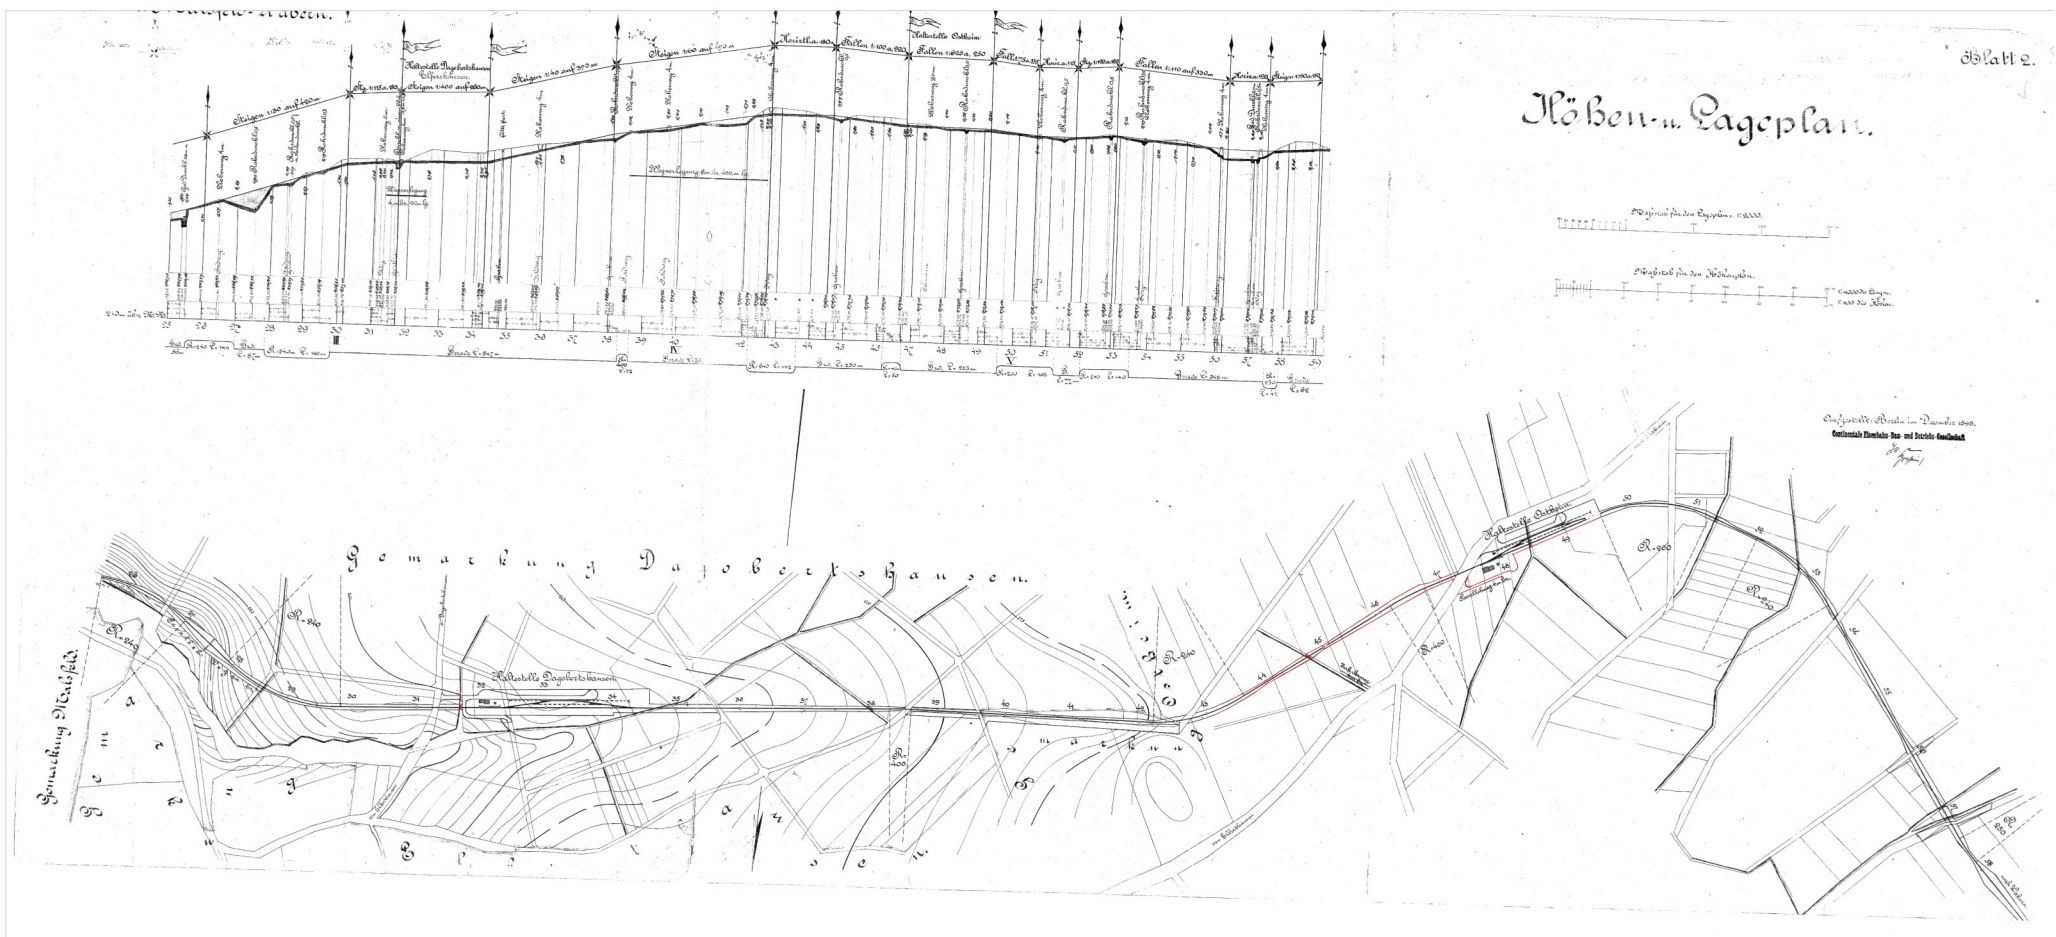

Wöben- u. Lageplan.

Gezeichnet von Herrn v. Damm
 Gezeichnet von Herrn v. Damm
 Gezeichnet von Herrn v. Damm

Kleinbahnprojekt Malsfeld - Wabern
 Lageplan Stationen 26 - 58
 Gemarkung Malsfeld u. Dagobertshausen
 Maßstab 1: 2000